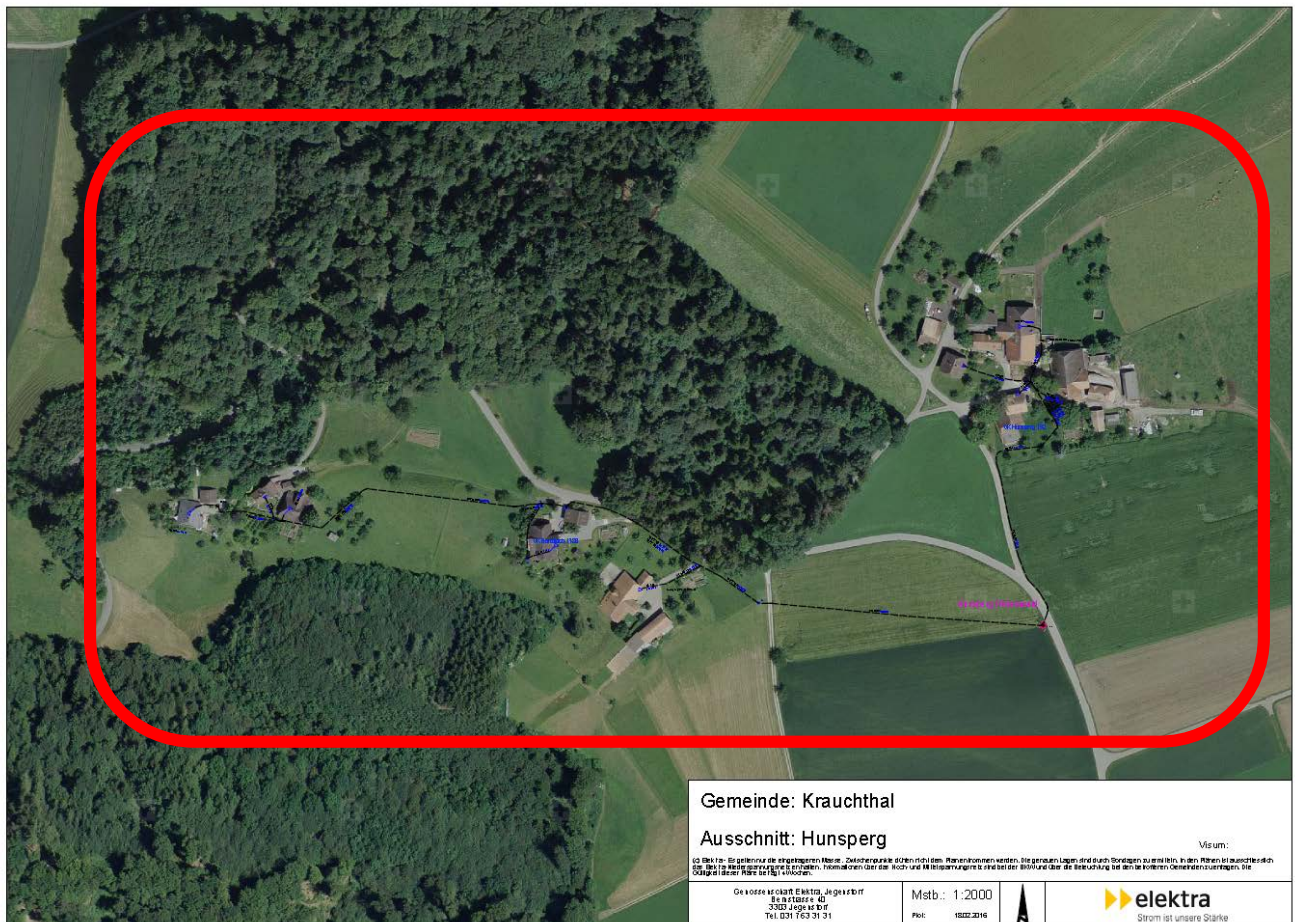

## Einsatz Notstromgruppe Dieterswald Krauchthal

Wegen dringenden Arbeiten im Verteilnetz müssen wir folgenden Notstromgruppen-Einsatz vornehmen:

**Mittwoch, 23.**

~~Donnerstag, 24. März 2016 von 08:00 Uhr bis ca. 16:30 Uhr~~

Ihr Stromversorger

**Genossenschaft Elektra, Jegenstorf**

Gemeinde: Krauchthal

Ausschnitt: Käserei

Voron:

Es ist zu beachten, dass die hier gezeigten Informationen nur eine Orientierungshilfe darstellen und keine verbindliche Zusicherung der Richtigkeit der Daten darstellen. Die hier gezeigten Informationen sind ausschließlich für die hier bezeichneten Zwecke bestimmt und dürfen nicht für andere Zwecke verwendet werden. Die Haftung für die Richtigkeit der Daten liegt bei dem Nutzer.