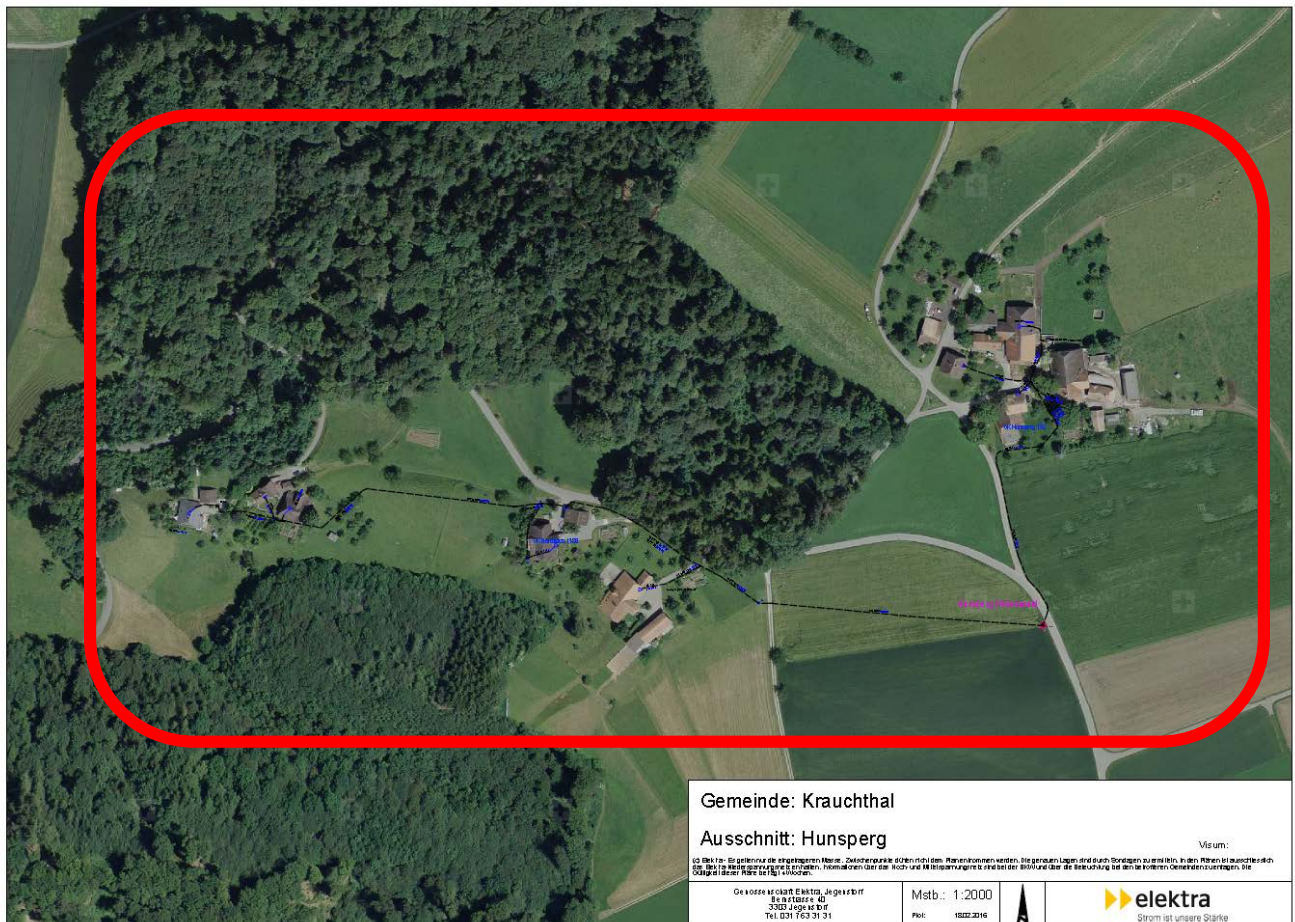

Achtung, Datumsänderung!

Einsatz Notstromgruppe Dieterswald Krauchthal

Wegen dringenden Arbeiten im Verteilnetz müssen wir folgenden Notstromgruppen-Einsatz vornehmen:

Mittwoch, 23.

~~Donnerstag, 24. März 2016 von 08:00 Uhr bis ca. 16:30 Uhr~~

Ihr Stromversorger

Genossenschaft Elektra, Jegenstorf

Gemeinde: Krauchthal

Ausschnitt: Käserei

Voron:

Es ist zu beachten, dass die hier gezeigten Informationen nur eine Orientierungshilfe darstellen und keine verbindliche Zusicherung der Richtigkeit der Daten darstellen. Die Informationen sind ohne Gewähr für die Richtigkeit der Daten zu betrachten. Die Informationen sind ohne Gewähr für die Richtigkeit der Daten zu betrachten. Die Informationen sind ohne Gewähr für die Richtigkeit der Daten zu betrachten.