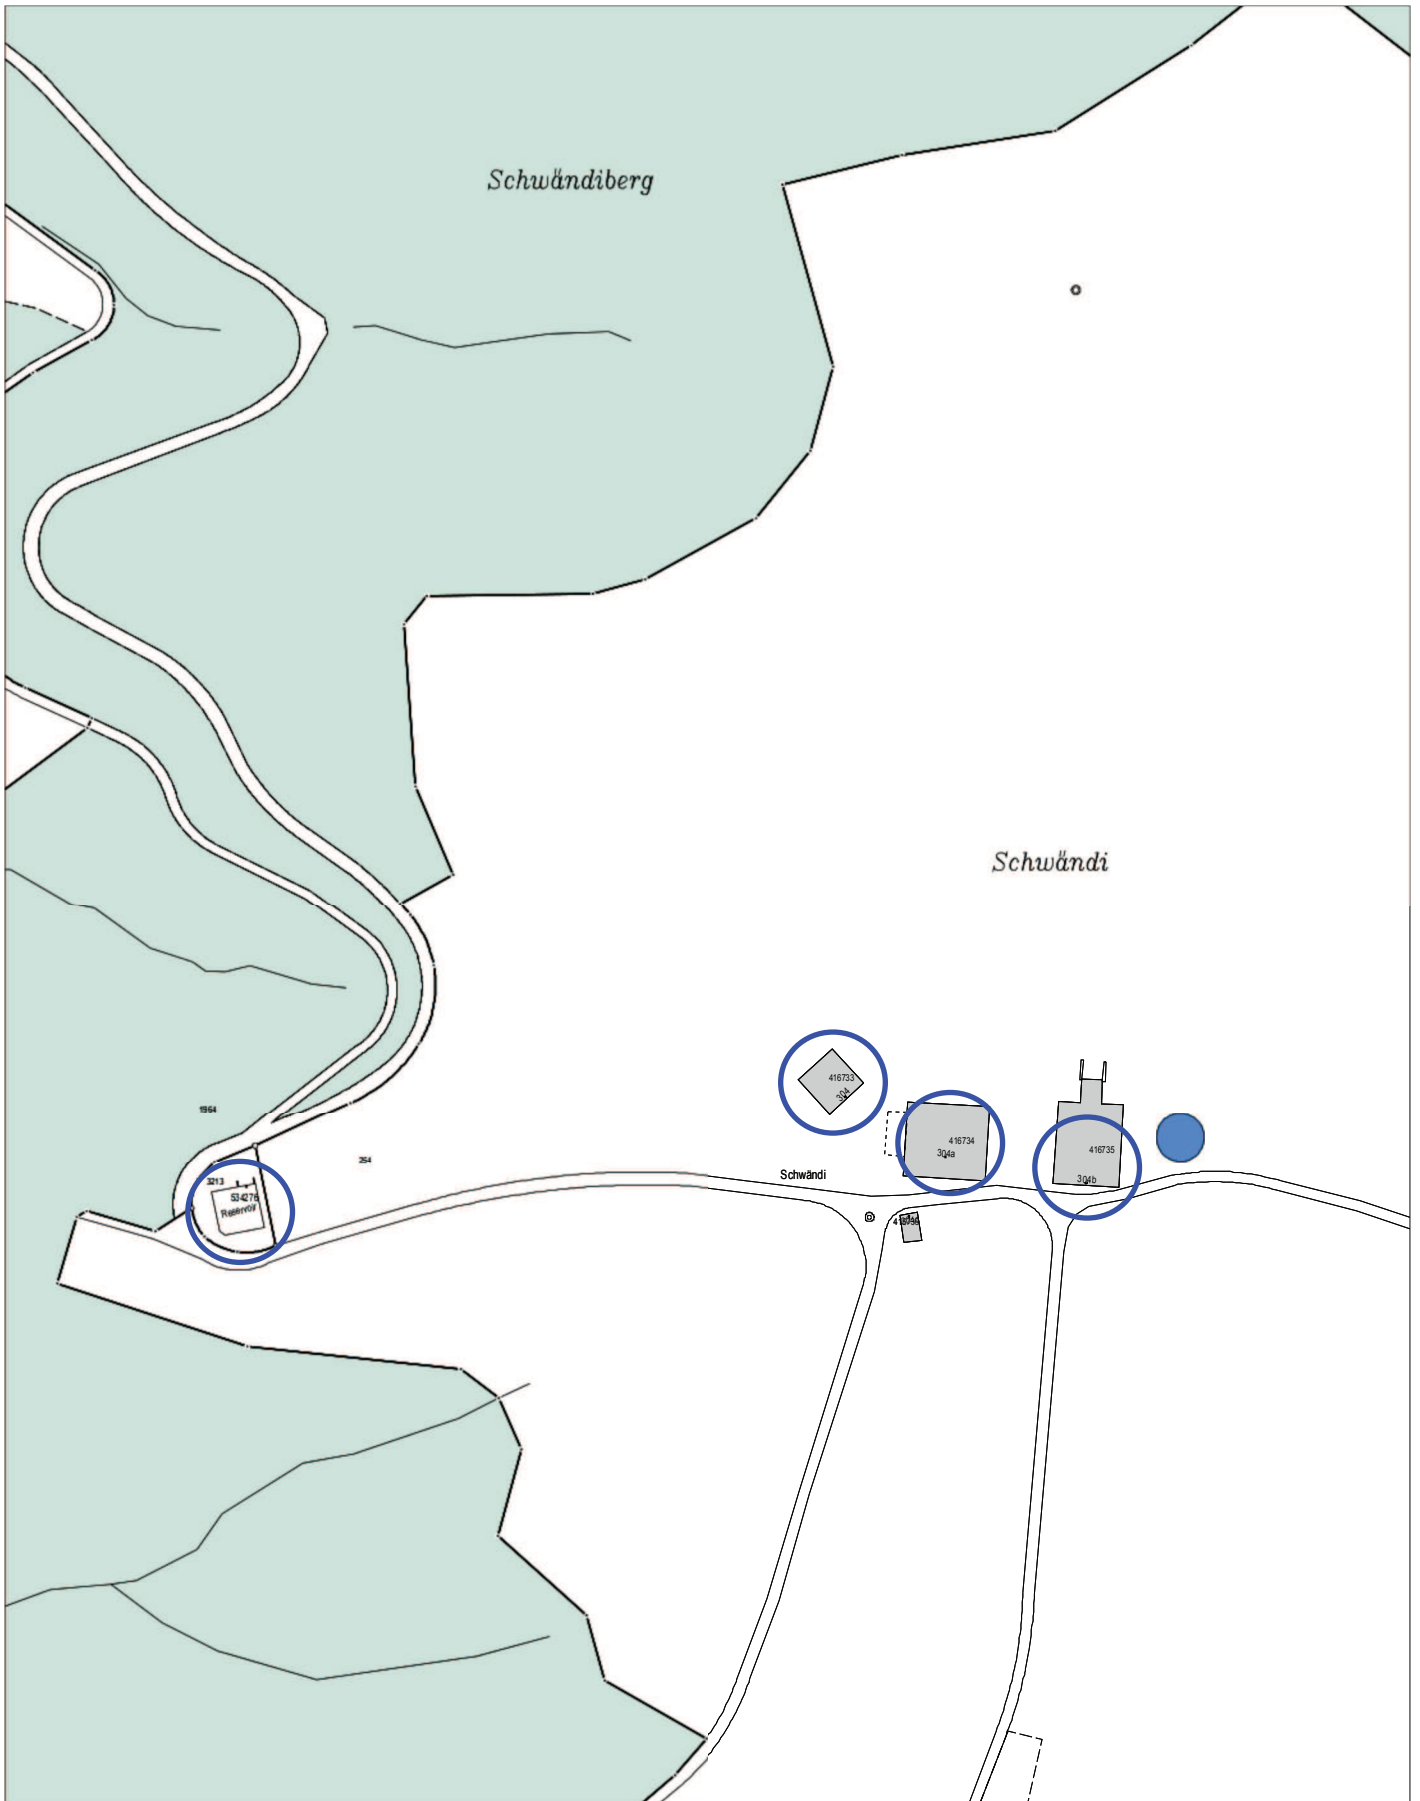

Information: **Stromausschaltung Krauchthal**

**Steingruebe, Sandsteinbruch  
Thorbergstrasse 8, 10, 12, 14, 16, 18, 22, 24  
Schafberg 305, 305a,  
Schwändi 304, 304b  
Wasserreservoir**

Wegen dringenden Arbeiten im Verteilnetz müssen wir am **Do. 07.12.2017** eine Stromausschaltungen vornehmen:

Gemeinde: Krauchthal

Ausschnitt: Ausschaltung am Do. 07.12. 12:45-16:00

Visum:

(c) Elektra - Es gelten nur die eingetragenen Masse. Zwischenpunkte dürfen nicht dem Plan entnommen werden. Die genauen Lagen sind durch Sondagen zu ermitteln. In den Plänen ist ausschliesslich das Elektra-Niederspannungsnetz enthalten. Informationen über das Hoch- und Mittelspannungsnetz sind bei der BKW und über die Beleuchtung bei den betroffenen Gemeinden zu erfragen. Die Gültigkeit dieser Pläne beträgt 4 Wochen.