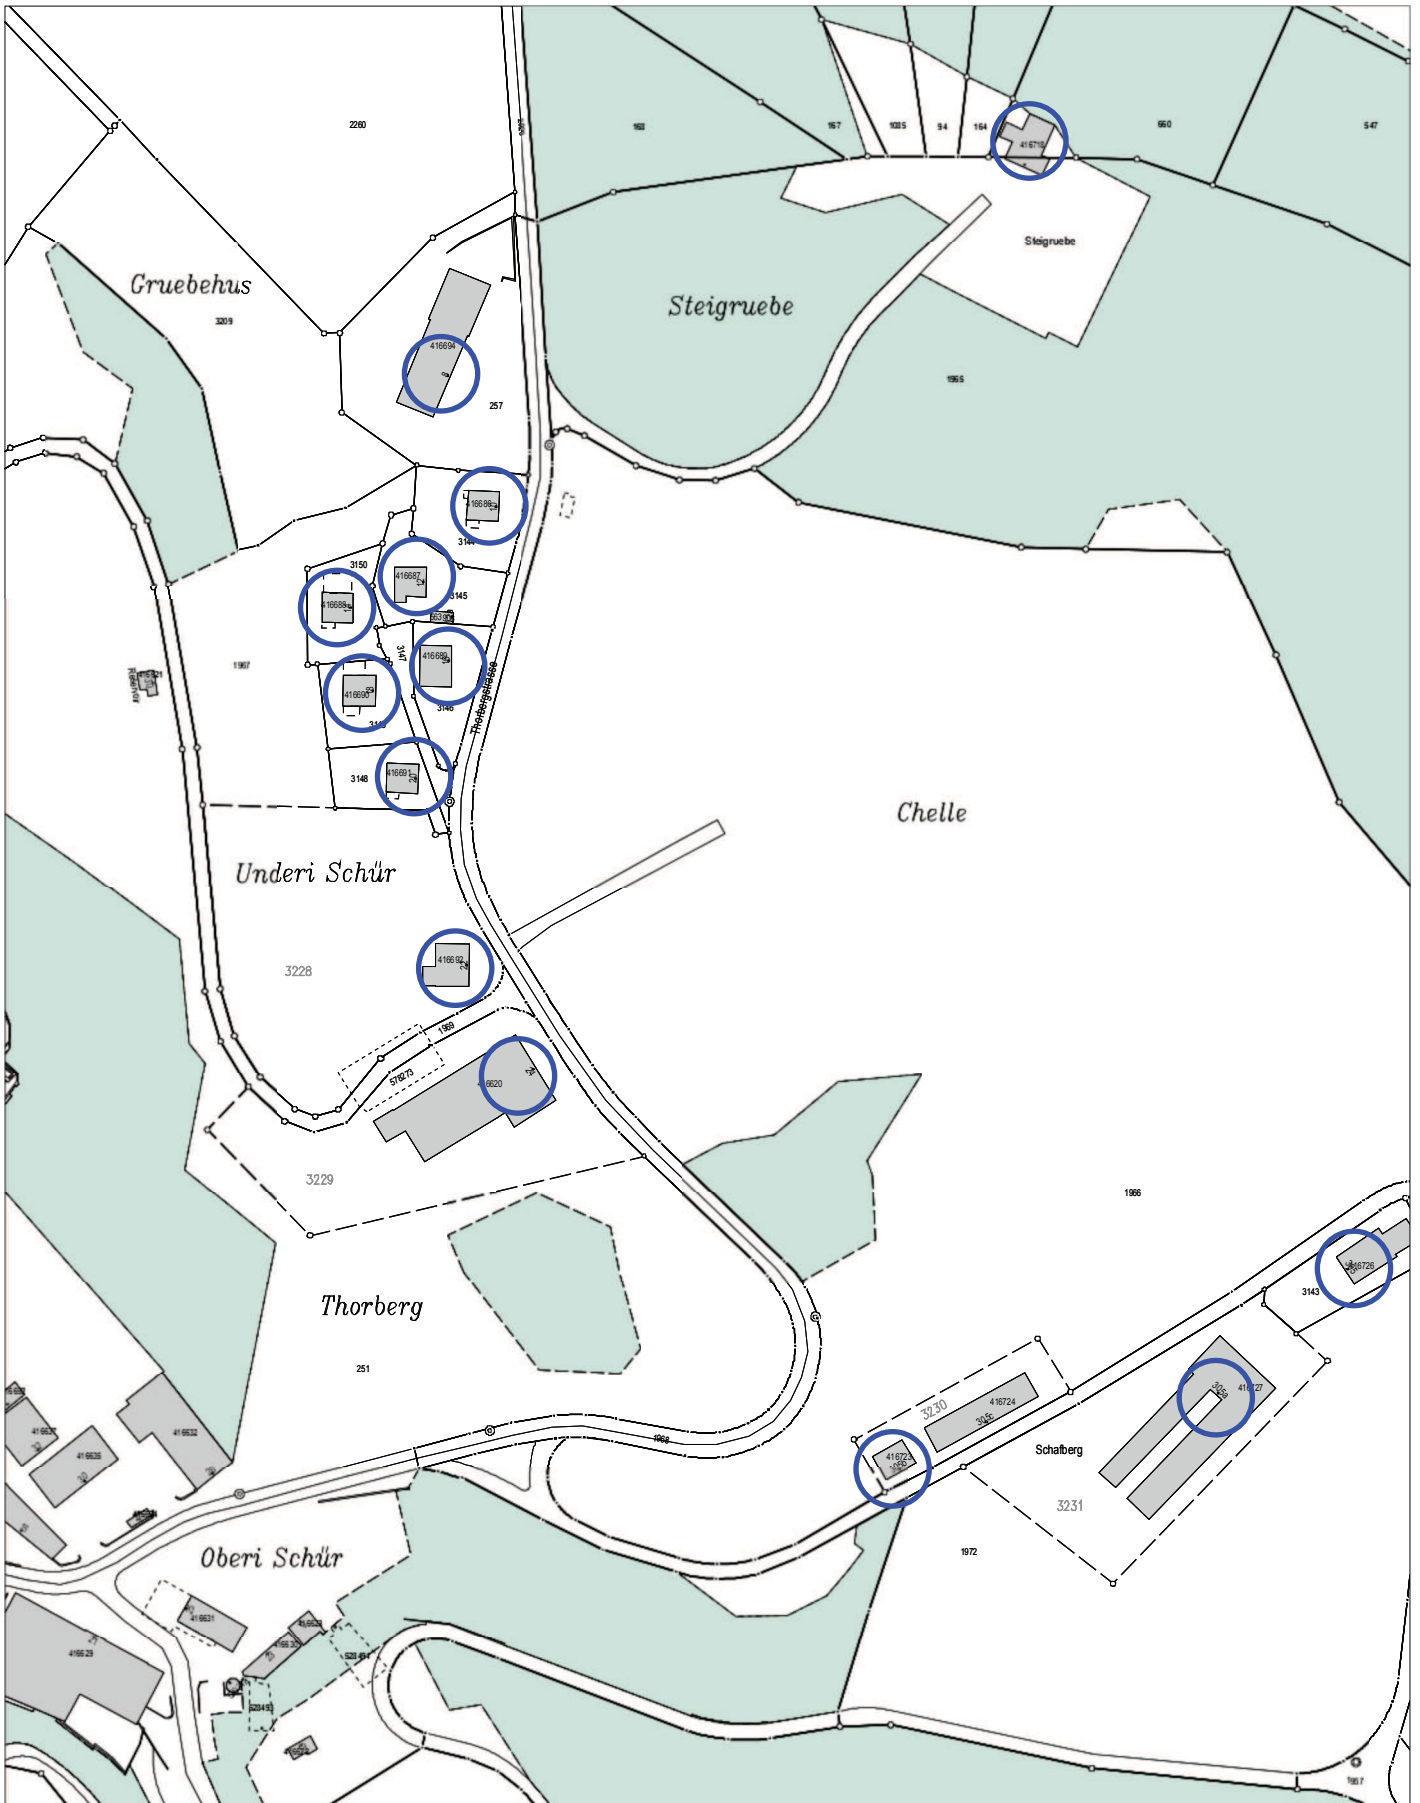

Gemeinde: Krauchthal

Ausschnitt: Ausschaltung am Do. 07.12. 12:45-16:00

Visum:

(c) Elektra - Es gelten nur die eingetragenen Masse. Zwischenpunkte dürfen nicht dem Plan entnommen werden. Die genauen Lagen sind durch Sondagen zu ermitteln. In den Plänen ist ausschliesslich das Elektra-Niederspannungsnetz enthalten. Informationen über das Hoch- und Mittelspannungsnetz sind bei der BKW und über die Beleuchtung bei den betroffenen Gemeinden zu erfragen. Die Gültigkeit dieser Pläne beträgt 4 Wochen.

Genossenschaft Elektra, Jegenstorf
Bernstrasse 40
3303 Jegenstorf
Tel. 031 763 31 31

Mstb.: 1:2000

Plot: 29.11.2017

elektra
Strom ist unsere Stärke